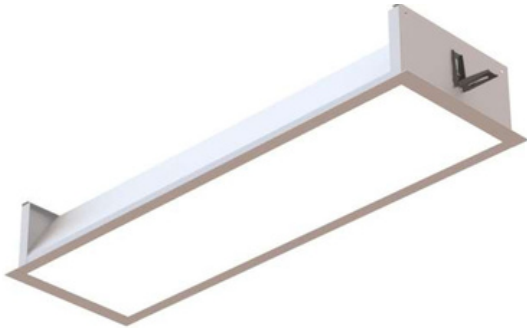

Imagem do produto

Cores opcionais:

Especificações

- Instalação:** Luminária de embutir em forro de gesso ou modulado
Corpo: Corpo em chapa de aço tratada com acabamento em pintura eletrostática epoxi-pó na cor branco fosco, com refletância de 92%
Óptica: Difusor translúcido com 75% de transmitância
Controle de Luz (opcional): 1-10V / DALI
IRC: > 80 (opcional de 90)
Vida Útil: 50.000h
Diferenciais: Homogeneidade de Luz e conforto