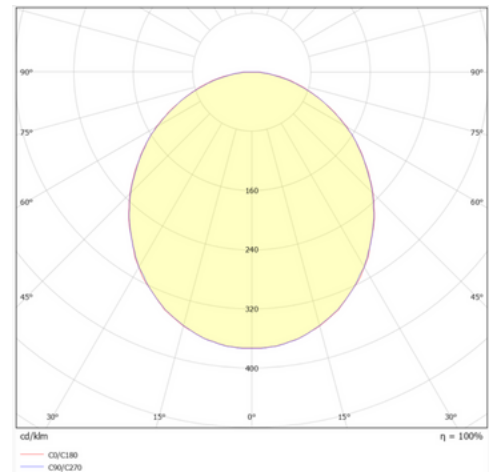

Imagem do produto

Cores opcionais:

Especificações

- Instalação:** Luminária de embutir em forro de gesso ou modulado
Corpo: Corpo em chapa de aço tratada com acabamento em pintura eletrostática epoxi-pó na cor branco fosco, com refletância de 92%
Óptica: Difusor translúcido com 75% de transmitância
Controle de Luz (opcional): 1-10V / DALI
IRC: > 80 (opcional de 90)
Vida Útil: 50.000h
Diferenciais: Homogeneidade de Luz e conforto

Dados Técnicos

-  **Potência (Sistema):** 14,6 - 30,9
-  **Fluxo Luminoso (Sistema):** 1.631,7 - 3.080,7
-  **Temperatura de Cor:** 3000K/4000K/5000K
-  **Tensão do Driver:** 220V
-  **IP:** 20
-  **Garantia:** 5 anos

Fotometria

Produtos da família

Modelo	Potência elétrica (W)	Fluxo luminoso (lm)	Eficácia luminosa (lm/W)	Comprimento (mm)	Largura (mm)	Altura (mm)	Nicho (mm)
BRILLIANCE E 216 15	14,6	1.631,7	111,8	619	188	92	602 x 180
BRILLIANCE E 216 22	21,5	2.268,0	105,5	619	188	92	602 x 180
BRILLIANCE E 216 31	30,9	3.080,7	99,7	619	188	92	602 x 180