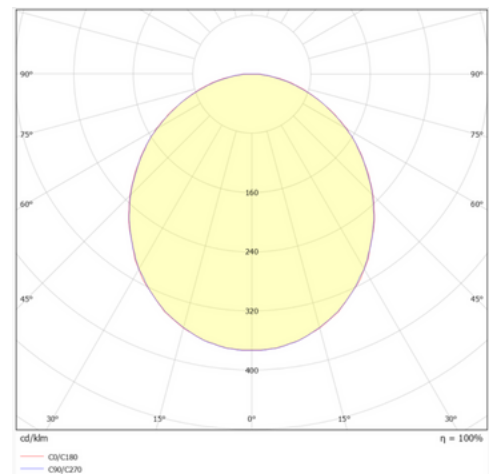

Imagem do produto

Cores opcionais:

Especificações

Instalação: Luminária de sobrepor

Corpo: Corpo em chapa de aço tratada com acabamento em pintura eletrostática epoxi-pó na cor branco fosco, com refletância de 92%

Óptica: Difusor translúcido com 75% de transmitância

Controle de Luz (opcional): 1-10V / DALI

IRC: > 80 (opcional de 90)

Vida Útil: 50.000h

Diferenciais: Homogeneidade de Luz e conforto

Dados Técnicos

-  **Potência (Sistema):** 12,4 - 30,9W
-  **Fluxo Luminoso (Sistema):** 4.399,9 - 9.041,7 lm
-  **Temperatura de Cor:** 3000K/4000K/5000K
-  **Tensão do Driver:** 220V
-  **IP:** 20
-  **Garantia:** 5 anos

Fotometria

Produtos da família

Modelo	Potência elétrica (W)	Fluxo luminoso (lm)	Eficácia luminosa (lm/W)	Comprimento (mm)	Largura (mm)	Altura (mm)
BRILLIANCE S 216 15	14,6	1.631,7	111,8	617	147	90
BRILLIANCE S 216 22	21,5	2.268,0	105,5	617	147	90
BRILLIANCE S 216 31	30,9	3.080,7	99,7	617	147	90