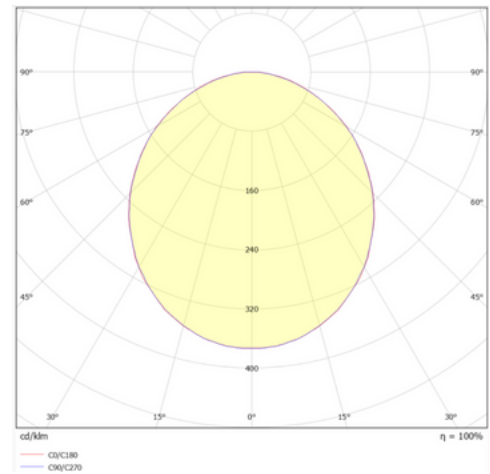

Imagem do produto

Cores opcionais:

Especificações

Instalação: Luminária de sobrepor

Corpo: Corpo em chapa de aço tratada com acabamento em pintura eletrostática epoxi-pó na cor branco fosco, com refletância de 92%

Óptica: Difusor translúcido com 75% de transmitância

Controle de Luz (opcional): 1-10V / DALI

IRC: > 80 (opcional de 90)

Vida Útil: 50.000h

Diferenciais: Homogeneidade de Luz e conforto

Dados Técnicos

-  **Potência (Sistema):** 34,7 - 61,8W
-  **Fluxo Luminoso (Sistema):** 3.870,0 - 6.161,4lm
-  **Temperatura de Cor:** 3000K/4000K/5000K
-  **Tensão do Driver:** 220V
-  **IP:** 20
-  **Garantia:** 5 anos

Fotometria

Produtos da família

Modelo	Potência elétrica (W)	Fluxo luminoso (lm)	Eficiência luminosa (lm/W)	Comprimento (mm)	Largura (mm)	Altura (mm)
BRILLIANCE S 232 35	34,7	3.870,0	111,5	1221	147	90
BRILLIANCE S 232 43	42,9	4.536,0	105,7	1221	147	90
BRILLIANCE S 232 62	61,8	6.161,4	99,7	1221	147	90