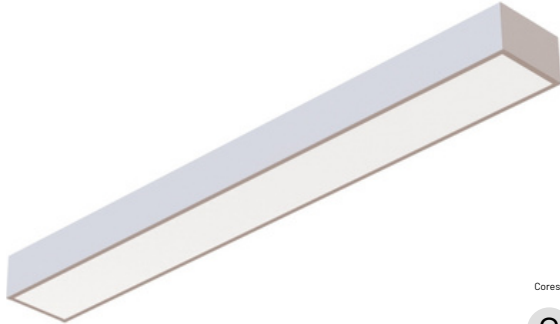

Imagem do produto

Cores opcionais:

Especificações

Instalação: Luminária de sobrepor

Corpo: Corpo em chapa de aço tratada com acabamento em pintura eletrostática epoxi-pó na cor branco fosco, com refletância de 92%