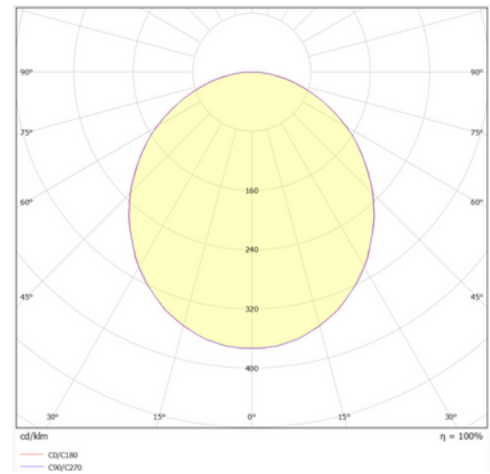

## Especificações

**Instalação:** Luminária de sobrepor

**Corpo:** Corpo em chapa de aço tratada com acabamento em pintura eletrostática epoxi-pó na cor branco fosco, com refletância de 92%

**Óptica:** Difusor translúcido com 75% de transmitância

## Dados Técnicos

-  **Potência (Sistema):** 20,6 - 61,8W
-  **Fluxo Luminoso (Sistema):** 2.381,4 - 6.161,4lm
-  **Temperatura de Cor:** 3000K/4000K/5000K
-  **Tensão do Driver:** 220V
-  **IP:** 20
-  **Garantia:** 5 anos

## Fotometria