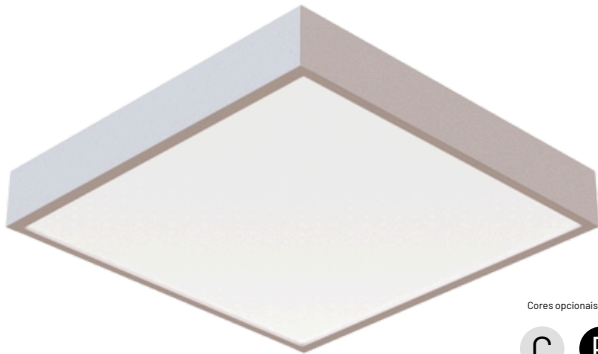

## Imagem do produto

Cores opcionais:

## Especificações

**Instalação:** Luminária de sobrepor

**Corpo:** Corpo em chapa de aço tratada com acabamento em pintura eletrostática epoxi-pó na cor branco fosco, com refletância de 92%

**Óptica:** Difusor translúcido com 75% de transmitância