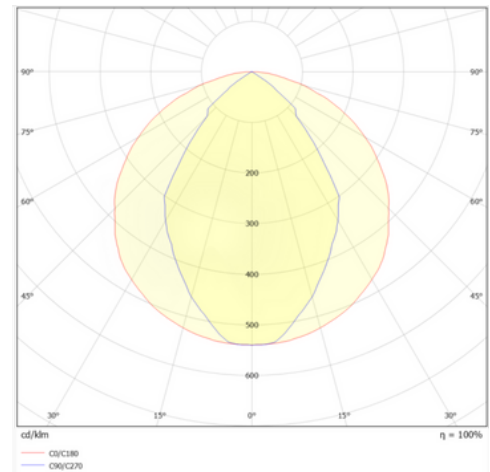

Imagem do produto

Cores opcionais:

Especificações

Instalação: Luminária pendente com instalação em perfilado através de duas suspensões tipo gancho I-45 100mm

Corpo: Corpo em perfil de alumínio extrusado com acabamento em pintura eletrostática epóxi-pó na cor branco fosco, com refletância de 92%

Óptica: Difusor translúcido com 75% de transmitância

Controle de Luz (opcional): 1-10V / DALI

IRC: > 70

Vida Útil: 50.000h

Diferenciais: Corpo em perfil de alumínio

Dados Técnicos

-  **Potência (Sistema):** 61,6 - 246,3W
-  **Fluxo Luminoso (Sistema):** 6.299,3 - 32.412,2lm
-  **Temperatura de Cor:** 3000K/4000K/5000K
-  **Tensão do Driver:** 220V
-  **IP:** 20
-  **Garantia:** 5 anos

Fotometria

Produtos da família

Modelo	Potência elétrica (W)	Fluxo luminoso (lm)	Eficiência luminosa (lm/W)	Facho	Comprimento (mm)	Largura (mm)	Altura (mm)
SPECTRUM 62 FA	61,6	8.103,1	131,5	Aberto	580	150	78
SPECTRUM 123 FA	123,1	16.206,1	131,7	Aberto	580	150	78
SPECTRUM 156 FA	156,4	21.231,5	135,8	Aberto	580	150	78
SPECTRUM 200 FA	199,3	25.870,3	129,8	Aberto	580	150	78
SPECTRUM 246 FA	246,3	32.412,2	131,6	Aberto	580	150	78