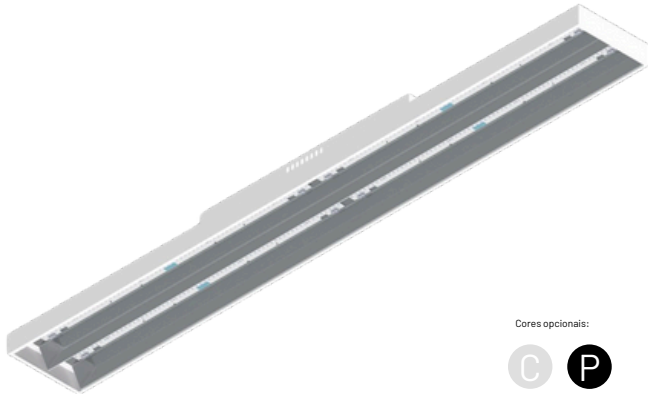

Imagem do produto

Cores opcionais:

Especificações

Instalação: Luminária pendente com instalação em perfilado através de duas suspensões tipo gancho I-45 100mm

Corpo: Corpo em perfil de alumínio extrusado com acabamento em pintura eletrostática epóxi-pó na cor branco fosco, com refletância de 92%

Óptica: Difusor translúcido com 75% de transmitância

Controle de Luz (opcional): 1-10V / DALI

IRC: > 70

Vida Útil: 50.000h

Diferenciais: Corpo em perfil de alumínio

Dados Técnicos

-  **Potência (Sistema):** 61,6 - 246,3W
-  **Fluxo Luminoso (Sistema):** 6.299,3 - 32.412,2lm
-  **Temperatura de Cor:** 3000K/4000K/5000K
-  **Tensão do Driver:** 220V
-  **IP:** 20
-  **Garantia:** 5 anos

Fotometria

Produtos da família

Modelo	Potência elétrica (W)	Fluxo luminoso (lm)	Eficiência luminosa (lm/W)	Facho	Comprimento (mm)	Largura (mm)	Altura (mm)
SPECTRUM 62 FA	61,6	8.103,1	131,5	Aberto	580	150	78
SPECTRUM 123 FA	123,1	16.206,1	131,7	Aberto	580	150	78
SPECTRUM 156 FA	156,4	21.231,5	135,8	Aberto	580	150	78
SPECTRUM 200 FA	199,3	25.870,3	129,8	Aberto	580	150	78
SPECTRUM 246 FA	246,3	32.412,2	131,6	Aberto	580	150	78